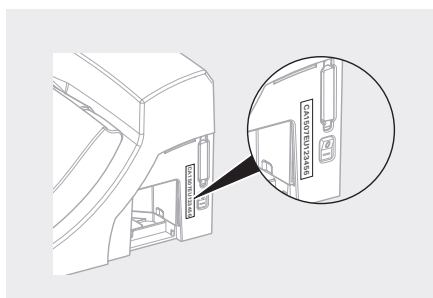

Seriennummernaufkleber finden Sie neben dem Netzschalter seitlich rechts.*

HINWEIS

* Die Seriennummer beginnt immer mit zwei Buchstaben.