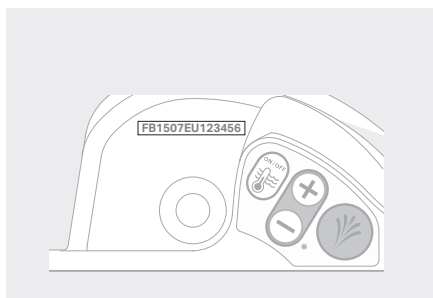

GEBERIT AQUACLEAN. DAS DUSCH-WC.

WO FINDE ICH DIE SERIENNUMMER?

**AUSLAUF-
MODELLE**

DESIGN
MEETS
FUNCTION

Mit Geberit AquaClean erleben Sie ein völlig neues Gefühl von Frische und Sauberkeit: Das WC mit Duschfunktion reinigt den Po auf Knopfdruck mit einem warmen Wasserstrahl. Weitere Infos zu den vielfältigen Dusch-WC Modellen auf www.geberit-aquaclean.de.

ÜBERSICHT DER VERSCHIEDENEN MODELLE.

WO FINDE ICH DIE SERIENNUMMER?

GEBERIT AQUACLEAN DUSCH-WC – KOMPLETTANLAGEN

Geberit AquaClean Sela

Geberit AquaClean 8000
Geberit AquaClean 8000plus

Seriennummernaufkleber finden Sie in der Wartungsklappe mittig.*