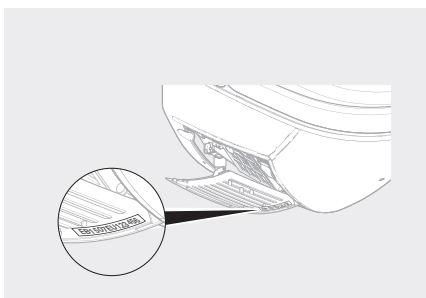

Seriennummernaufkleber finden Sie unter der Designabdeckung rechts.*